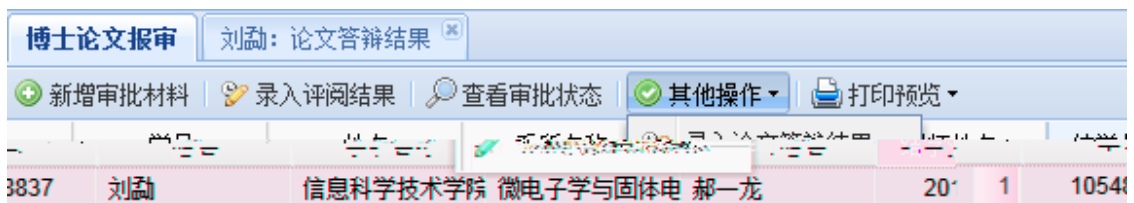

#

firefox

<http://sims.pku.edu.cn> →

1

2

5  
6  
7  
8

10

4